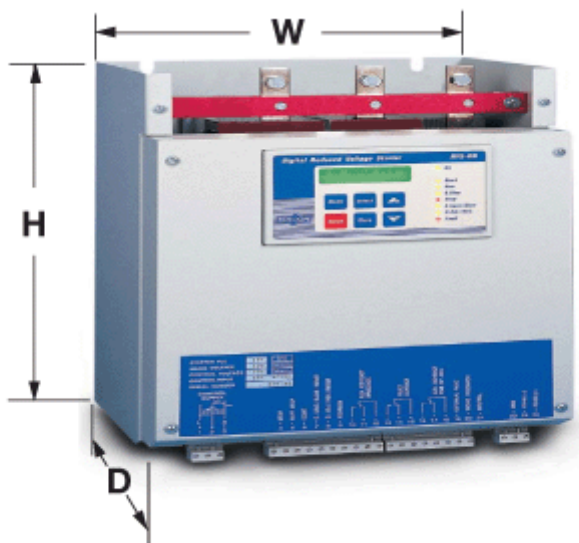

Varenummer: 761540210  
Beskrivelse: Softstarter RVS-DN 210  
110kW 210A 3x400V IP00 Digital

## Mål

Betegnelse = Size C

D = 290.0

H = 500.0

Vægt = 44.80

W = 590.0